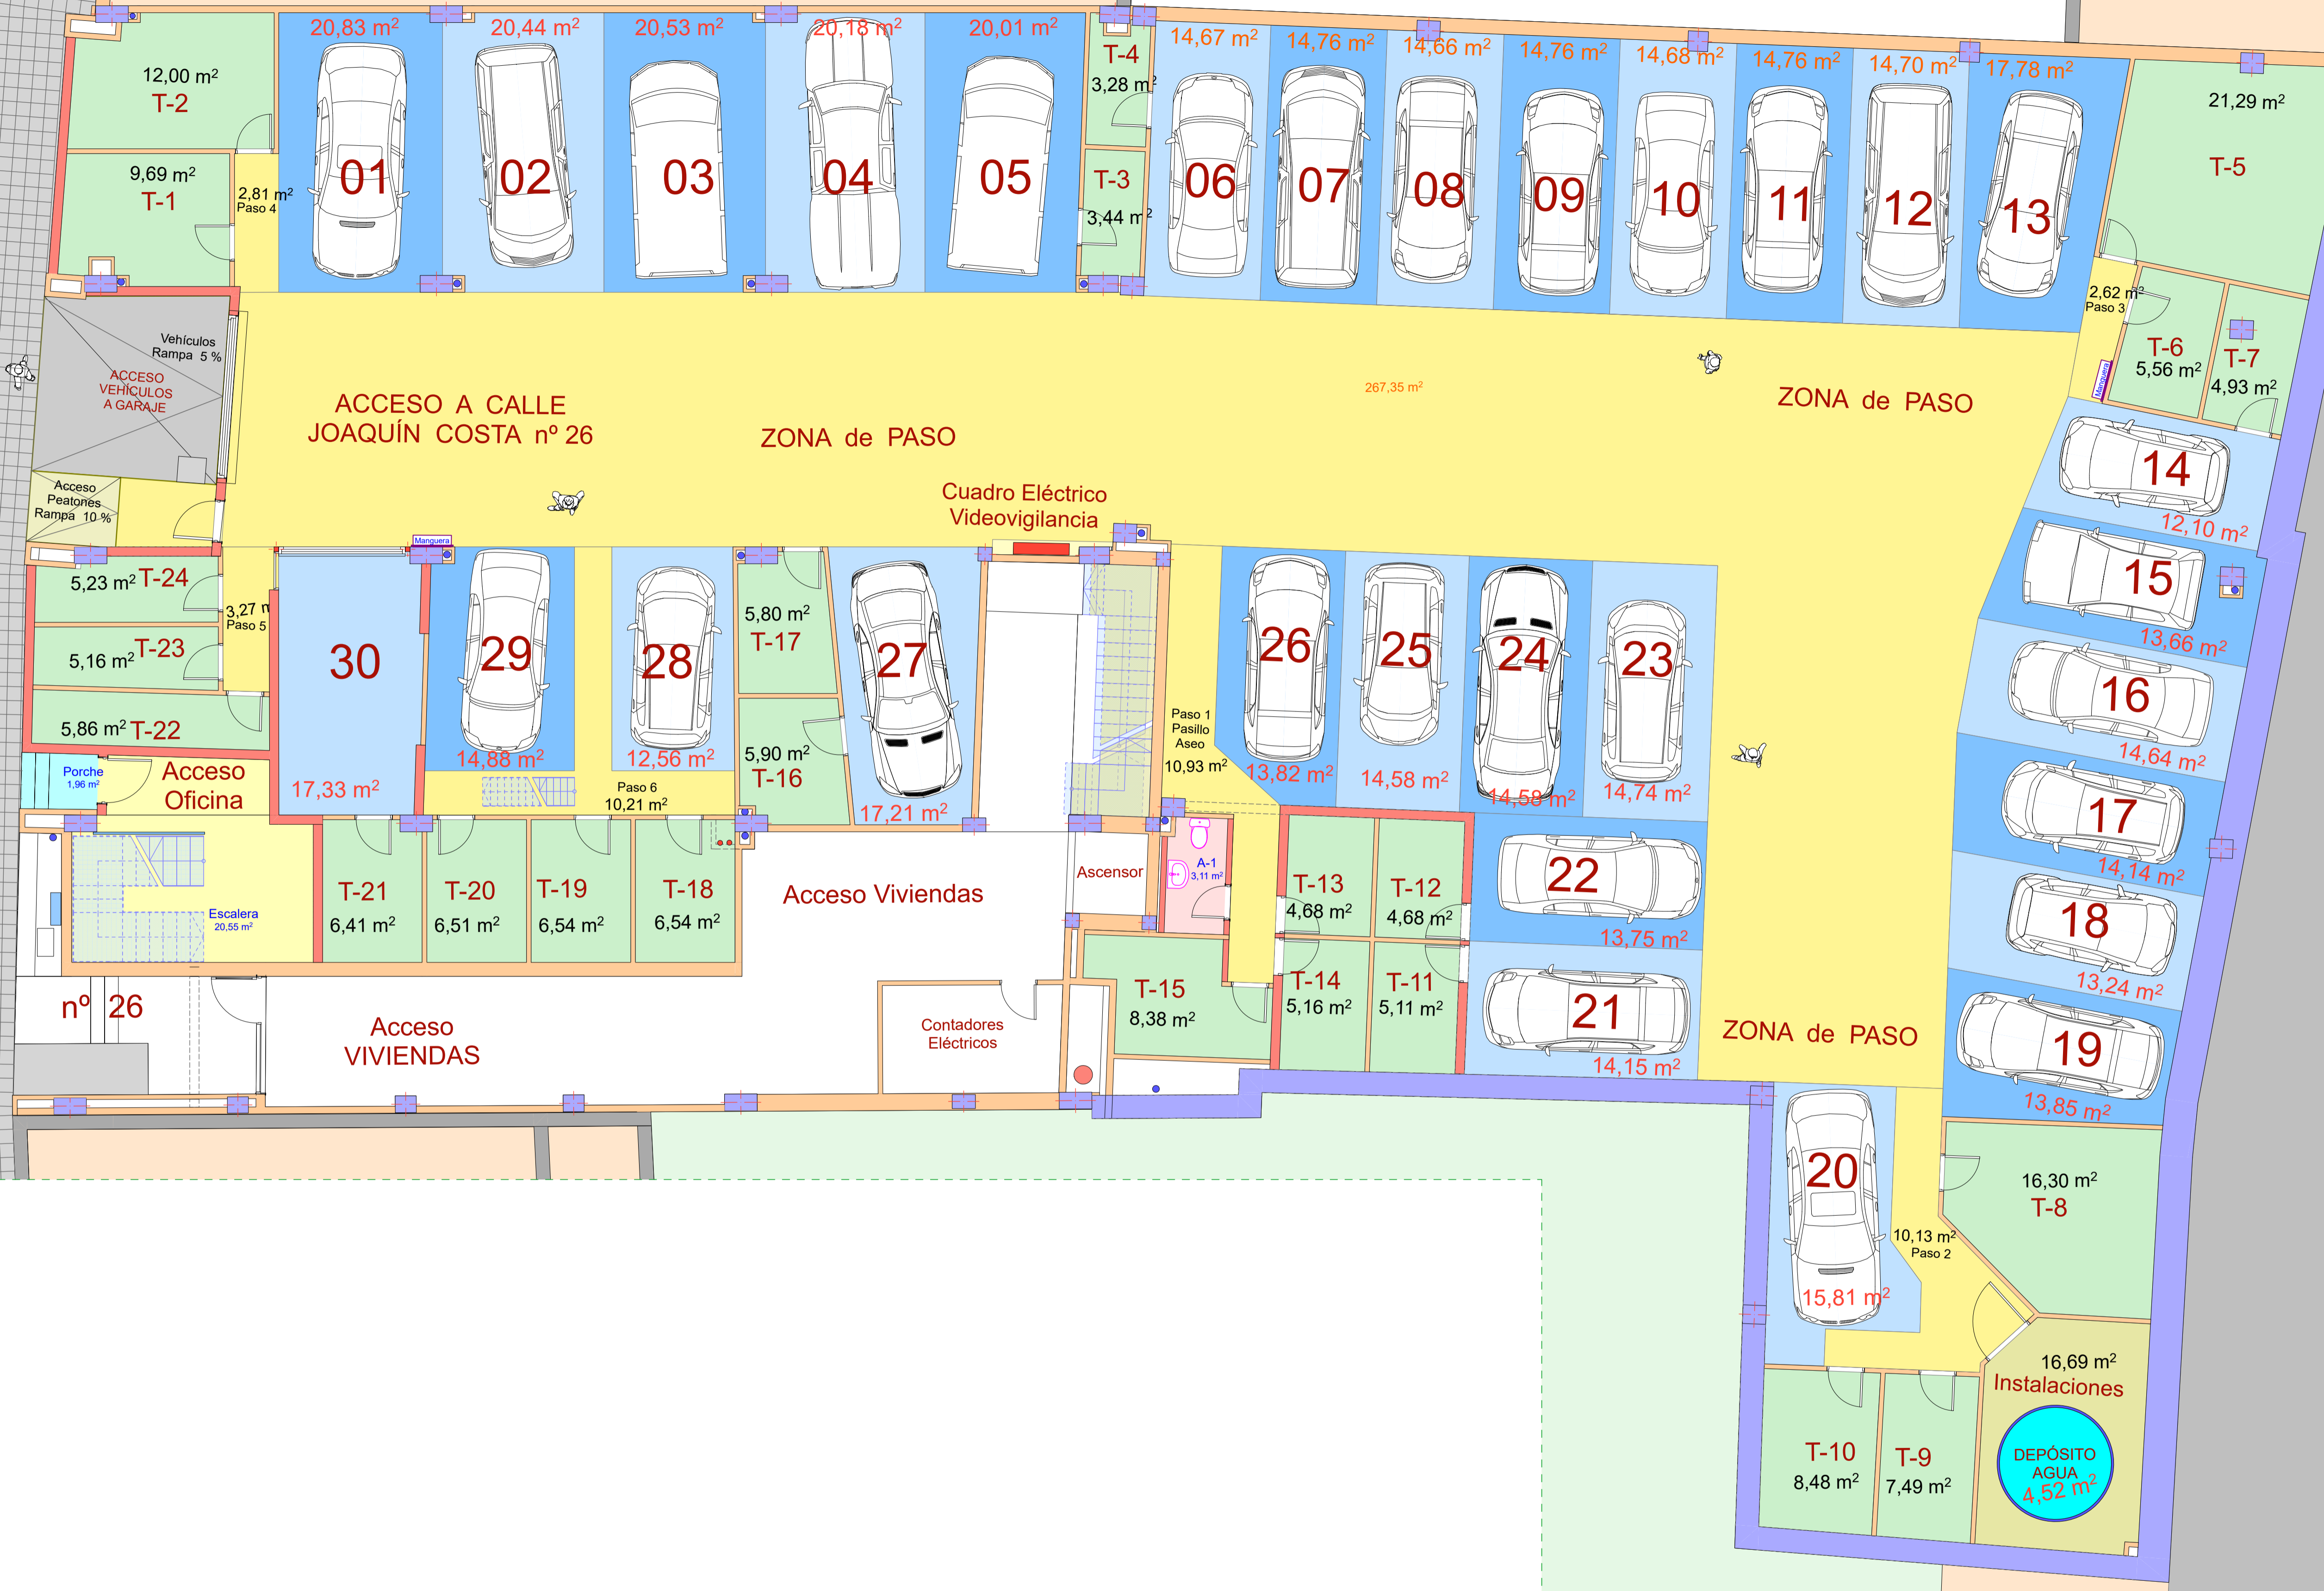

IASS INSTITUTO ARAGONÉS DE SERVICIOS SOCIALES

CALLE JOAQUÍN COSTA

PLANTA BAJA.

LEYENDA DE USOS

 PLAZA DE GARAJE ABIERTA	 RAMPA DE ACCESO
 PLAZA DE GARAJE ABIERTA	 CIRCULACIONES
 TRASTEROS	 PASOS Y PASILLOS
	 ACCESO PEATONAL

PLANO DE FINAL DE OBRA en el ACONDICIONAMIENTO DE LOCAL PARA GARAJES, TRASTEROS y OFICINA, SITO EN CALLE JOAQUÍN COSTA nº 26 DE HUESCA.

PROMOTOR: DESARROLLO SIERRA de GUARA, S.L. PORTA CASASNOVAS

ARQUITECTO: FERRAN SIERRA de GUARA, S.L.

PLANO: 05b Plantas. Distribución. NOVIEMBRE - 2023 ESCALA: 1/75